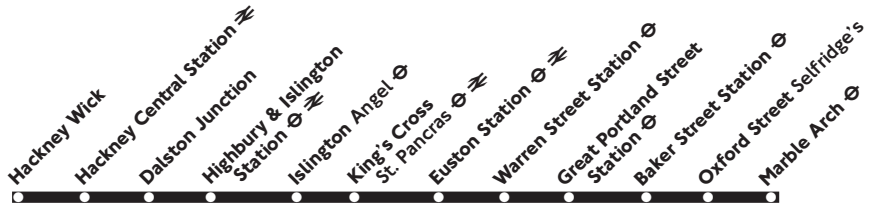

30

Daily

Hackney Wick - Islington - Marble Arch

Monday - Friday

Hackney Wick Eastway	0450	0502	0514	0526	0538	0547	0557		0856		1408		1758	1809	1820
Hackney Central Station	0459	0511	0523	0535	0547	0556	0606	Then	0912	Then	1422	Then	1812	1823	1834
Dalston Junction	0505	0517	0529	0541	0553	0602	0612	about	0923	about	1429	about	1820	1831	1842
Highbury & Islington Station	0511	0523	0535	0547	0559	0609	0619	every	0936	every	1437	every	1829	1840	1851
Islington Angel	0516	0528	0540	0552	0604	0614	0624	8	0945	10	1445	8	1836	1847	1858
King's Cross Station	0521	0533	0545	0557	0609	0619	0629	minutes	0955	minutes	1453	minutes	1844	1855	1906
Euston Station Euston Road	0525	0537	0549	0601	0613	0623	0633	until	1000	until	1458	until	1849	1900	1910
Baker Street Station	0532	0544	0556	0608	0620	0630	0640		1010		1508		1900	1909	1919
Marble Arch	0537	0549	0601	0613	0625	0635	0645		1019		1516		1908	1917	1926

Hackney Wick Eastway	1831	1841	1851	1901		2225	2240	2255	2310	2325	2340	2355			
Hackney Central Station	1845	1855	1905	1915	Then	2234	2249	2304	2319	2334	2349	0004			
Dalston Junction	1853	1903	1912	1922	about	2239	2254	2309	2324	2339	2354	0009			
Highbury & Islington Station	1902	1911	1920	1930	every	2245	2300	2315	2330	2345	2400	0015			
Islington Angel	1908	1917	1926	1936	12	2250	2305	2320	2335	2350	0005	0020			
King's Cross Station	1916	1925	1934	1944	minutes	2256	2311	2326	2341	2356	0011	0026			
Euston Station Euston Road	1920	1929	1938	1948	until	2300	2315	2330	2345	2400	0015	0030			
Baker Street Station	1928	1937	1946	1956		2308	2323	2338	2353	0008	0023	0038			
Marble Arch	1935	1944	1953	2003		2314	2329	2344	2359	0014	0029	0044			